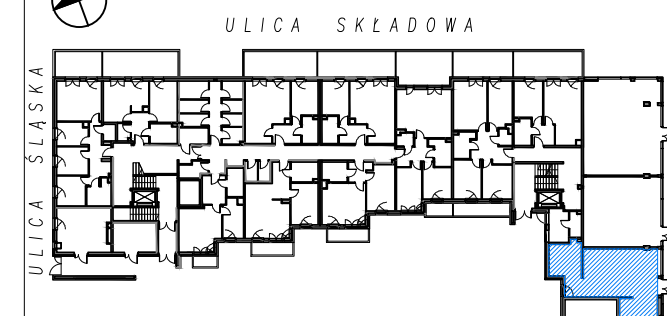

NOVE STARE WŁOCHY

schemat lokalizacji lokalu usługowego

NR LOKALU	U3
PIĘTRO	0
POW. LOKALU USŁUGOWEGO U3	61,00 m²

--- PRZYKŁADOWA ARANŻACJA
- DO REALIZACJI PRZEZ KUPUJĄCEGO

Spółdzielnia Mieszkaniowa
"OSIEDLE MŁODYCH"
ul. Grenadierów 21, 04-052 Warszawa
BIURO SPRZEDAŻY
kom. 533 083 700,
tel. 22 517 89 03
sprzedaz@osiedle-mlodych.pl