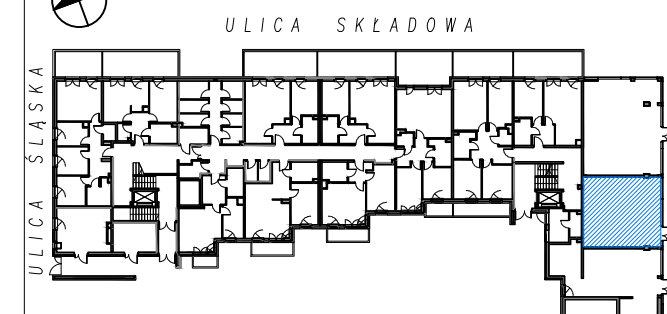

# NOVE STARE WŁOCHY

schemat lokalizacji lokalu usługowego

NR LOKALU	U2
PIĘTRO	0
<b>POW. LOKALU USŁUGOWEGO U2</b>	<b>54,41 m<sup>2</sup></b>

--- PRZYKŁADOWA ARANŻACJA  
- DO REALIZACJI PRZEZ KUPUJĄCEGO

Spółdzielnia Mieszkaniowa  
"OSIEDLE MŁODYCH"  
ul. Grenadierów 21, 04-052 Warszawa  
BIURO SPRZEDAŻY  
kom. 533 083 700,  
tel. 22 517 89 03  
sprzedaz@osiedle-mlodych.pl