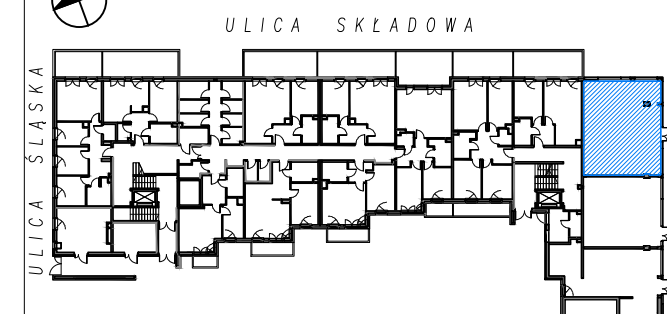

NOVE STARE WŁOCHY

schemat lokalizacji lokalu usługowego

NR LOKALU	U1
PIĘTRO	0
POW. LOKALU USŁUGOWEGO U1	72,52 m²

--- PRZYKŁADOWA ARANŻACJA
- DO REALIZACJI PRZEZ KUPUJĄCEGO

 Spółdzielnia Mieszkaniowa
"OSIEDLE MŁODYCH"
ul. Grenadierów 21, 04-052 Warszawa
BIURO SPRZEDAŻY
kom. 533 083 700,
tel. 22 517 89 03
sprzedaz@osiedle-mlodych.pl