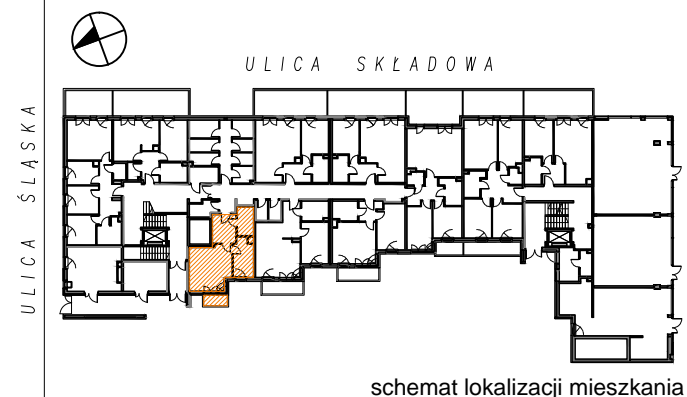

UWAGA: POWIERZCHNIE POMIESZCZEŃ LICZONE ZGODNIE Z NORMĄ PN-ISO 9836:1997
DLA WYLICZENIA POWIERZCHNI, ŚCIANY MIĘDZY POMIESZCZENIAMI TRAKTOWANE JAKO NIEROZBIERALNE.
WSZYSTKIE WYMIARY PODANE SĄ W ŚWIETLE ŚCIAN SUROWYCH BEZ WYKOŃCZENIA (TYNK, GLAZURA, ITP.)

NOVE STARE WŁOCHY

schemat lokalizacji mieszkania

NR LOKALU	8
PIĘTRO	0
ILOŚĆ POKOI	1
POW. MIESZKANIA	38,20 m²
1 hol	6,89 m ²
2 łazienka	4,77 m ²
3 pokój dzienny	18,77 m ²
4 kuchnia	7,77 m ²
POW. TARASU	2,50 m²