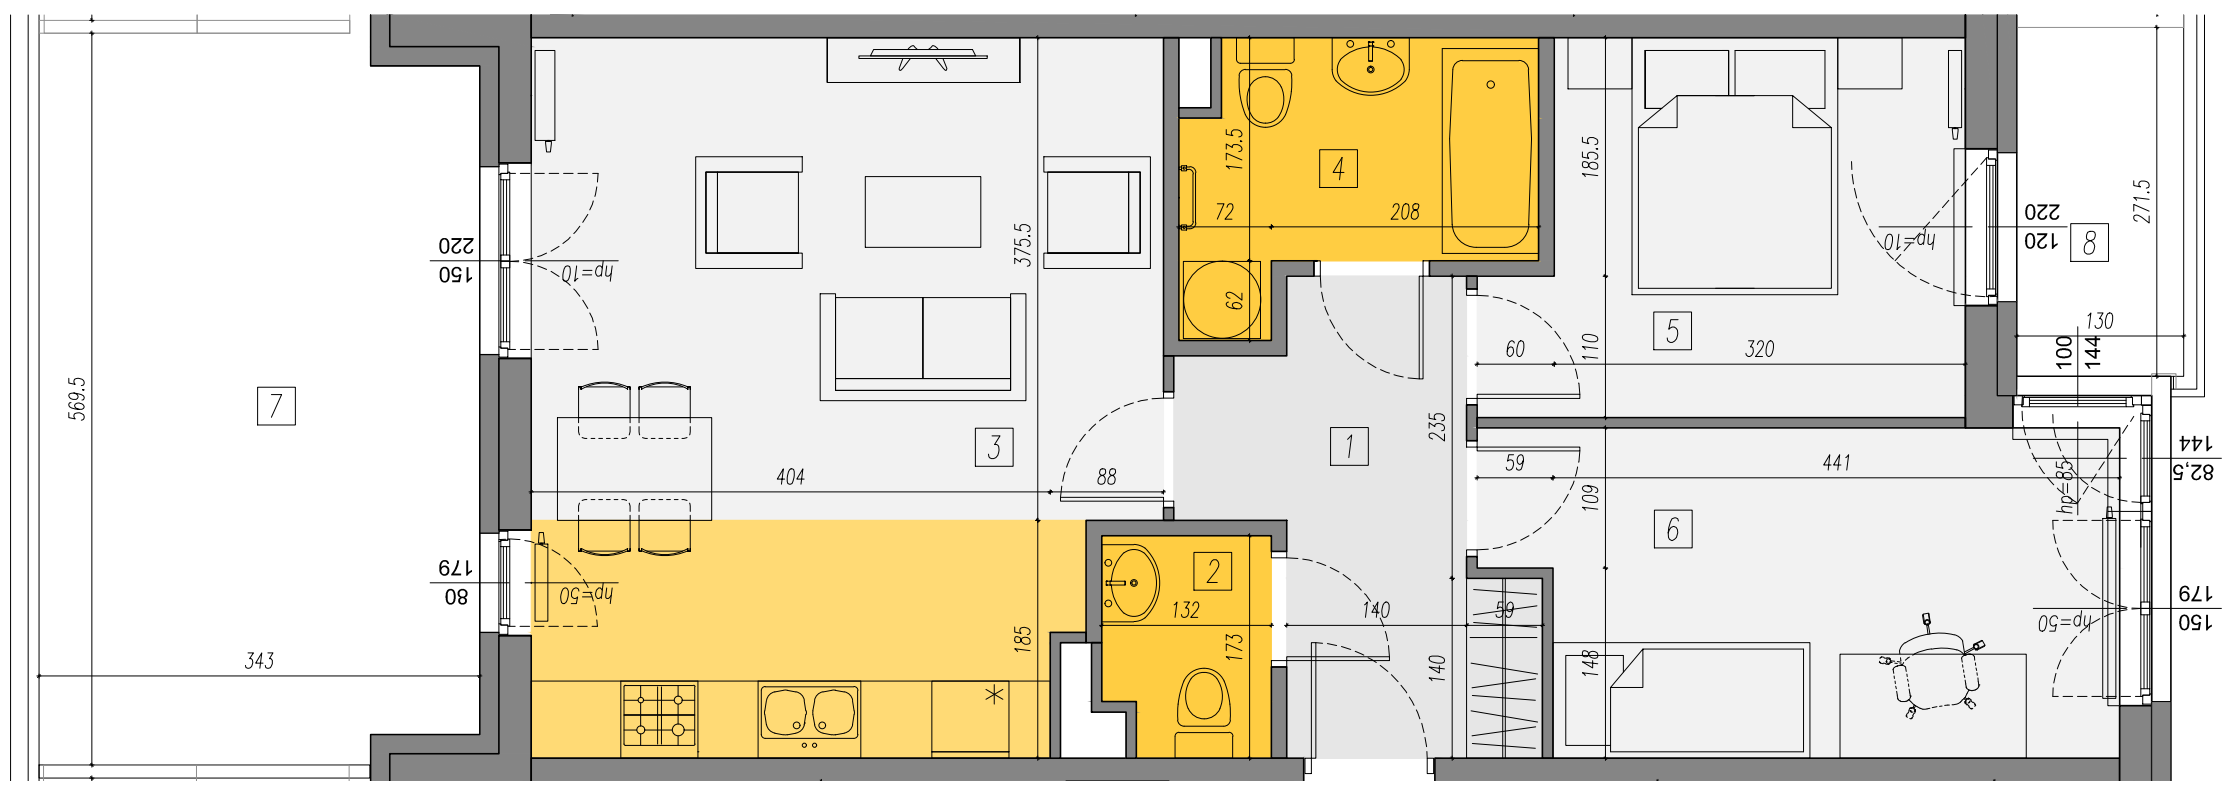

NOVE STARE WŁOCHY

schemat lokalizacji mieszkania

NR LOKALU	5
PIĘTRO	0
ILOŚĆ POKOI	3
POW. MIESZKANIA	61,58 m²
1 hol	7,02 m ²
2 wc	2,08 m ²
3 pokój dzienny z aneksem kuchennym	25,88 m ²
4 łazienka	4,94 m ²
5 sypialnia	9,91 m ²
6 sypialnia	11,75 m ²
POW. TARASÓW	22,34 m²
7 taras	18,91 m ²
8 taras	3,43 m ²

UWAGA: POWIERZCHNIE POMIESZCZEŃ LICZONE ZGODNIE Z NORMĄ PN-ISO 9836:1997
DLA WYLICZENIA POWIERZCHNI, ŚCIANY MIĘDZY POMIESZCZENIAMI TRAKTOWANE JAKO NIEROZBIERALNE.
WSZYSTKIE WYMIARY PODANE SĄ W ŚWIETLE ŚCIAN SUROWYCH BEZ WYKOŃCZENIA (TYNK, GLAZURA, ITP.)