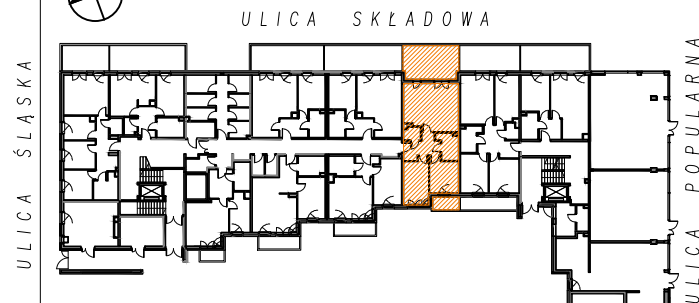

NOVE STARE WŁOCHY

schemat lokalizacji mieszkania

NR LOKALU	5
PIĘTRO	0
ILOŚĆ POKOI	3
POW. MIESZKANIA	61,58 m²
1 hol	7,02 m ²
2 wc	2,08 m ²
3 pokój dzienny z aneksem kuchennym	25,88 m ²
4 łazienka	4,94 m ²
5 sypialnia	9,91 m ²
6 sypialnia	11,75 m ²
POW. TARASÓW	22,34 m²
7 taras	18,91 m ²
8 taras	3,43 m ²

UWAGA: POWIERZCHNIE POMIESZCZEŃ LICZONE ZGODNIE Z NORMĄ PN-ISO 9836:1997
DLA WYLICZENIA POWIERZCHNI, ŚCIANY MIĘDZY POMIESZCZENIAMI TRAKTOWANE JAKO NIEROZBIERALNE.
WSZYSTKIE WYMIARY PODANE SĄ W ŚWIETLE ŚCIAN SUROWYCH BEZ WYKOŃCZENIA (TYNK, GLAZURA, ITP.)