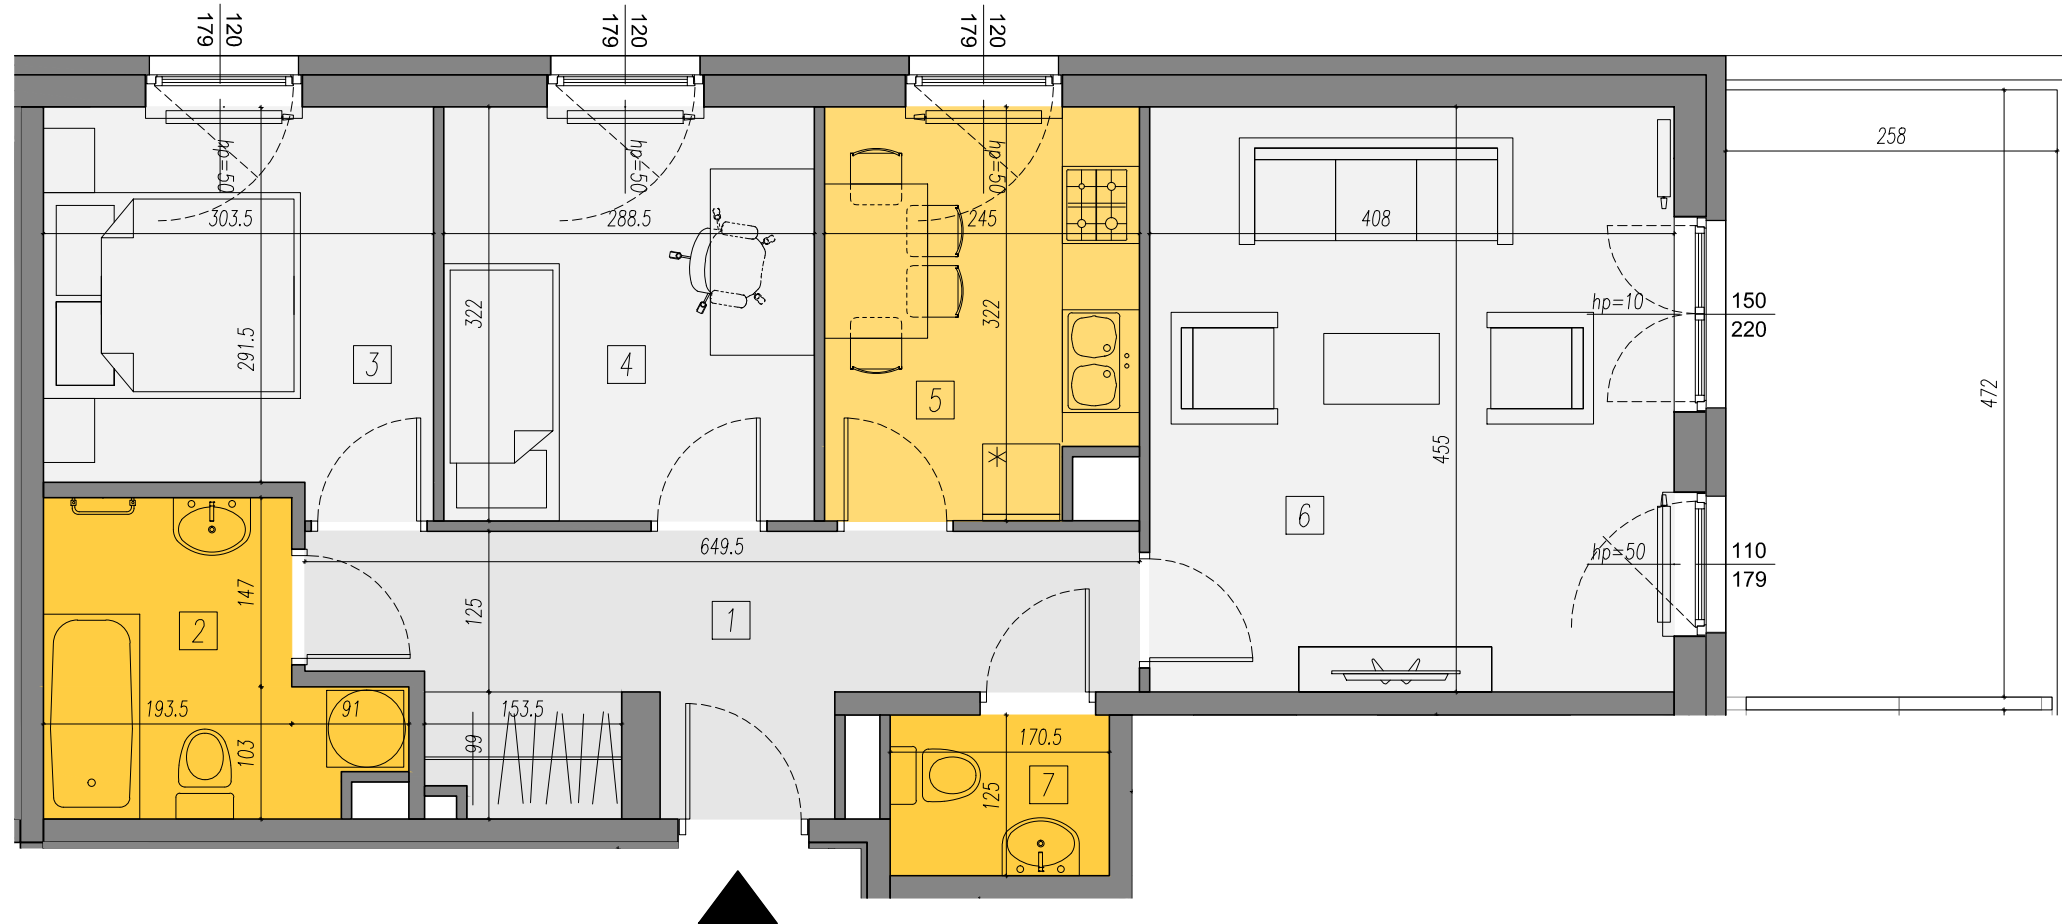

NOVE STARE WŁOCHY

NR LOKALU	1
PIĘTRO	0
ILOŚĆ POKOI	3
POW. MIESZKANIA	61,68 m²
1 hol	10,46 m ²
2 łazienka	5,42 m ²
3 sypialnia	8,98 m ²
4 sypialnia	9,10 m ²
5 kuchnia	7,37 m ²
6 pokój dzienny	18,31 m ²
7 wc	2,04 m ²
POW. TARASU	12,00 m²

UWAGA: POWIERZCHNIE POMIESZCZEŃ LICZONE ZGODNIE Z NORMĄ PN-ISO 9836:1997
DLA WYLICZENIA POWIERZCHNI, ŚCIANY MIĘDZY POMIESZCZENIAMI TRAKTOWANE JAKO NIEROZBIERALNE.
WSZYSTKIE WYMIARY PODANE SĄ W ŚWIETLE ŚCIAN SUROWYCH BEZ WYKOŃCZENIA (TYNK, GLAZURA, ITP.)