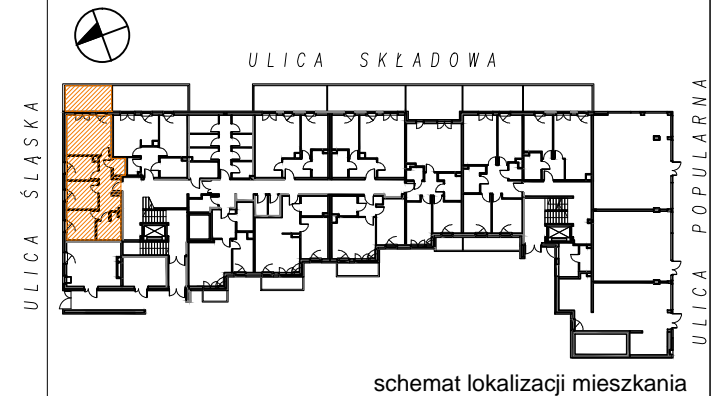

NOVE STARE WŁOCHY

NR LOKALU	1
PIĘTRO	0
ILOŚĆ POKOI	3
POW. MIESZKANIA	61,68 m²
1 hol	10,46 m ²
2 łazienka	5,42 m ²
3 sypialnia	8,98 m ²
4 sypialnia	9,10 m ²
5 kuchnia	7,37 m ²
6 pokój dzienny	18,31 m ²
7 wc	2,04 m ²
POW. TARASU	12,00 m²

UWAGA: POWIERZCHNIE POMIESZCZEŃ LICZONE ZGODNIE Z NORMĄ PN-ISO 9836:1997
DLA WYLICZENIA POWIERZCHNI, ŚCIANY MIĘDZY POMIESZCZENIAMI TRAKTOWANE JAKO NIEROZBIERALNE.
WSZYSTKIE WYMIARY PODANE SĄ W ŚWIETLE ŚCIAN SUROWYCH BEZ WYKOŃCZENIA (TYNK, GLAZURA, ITP.)